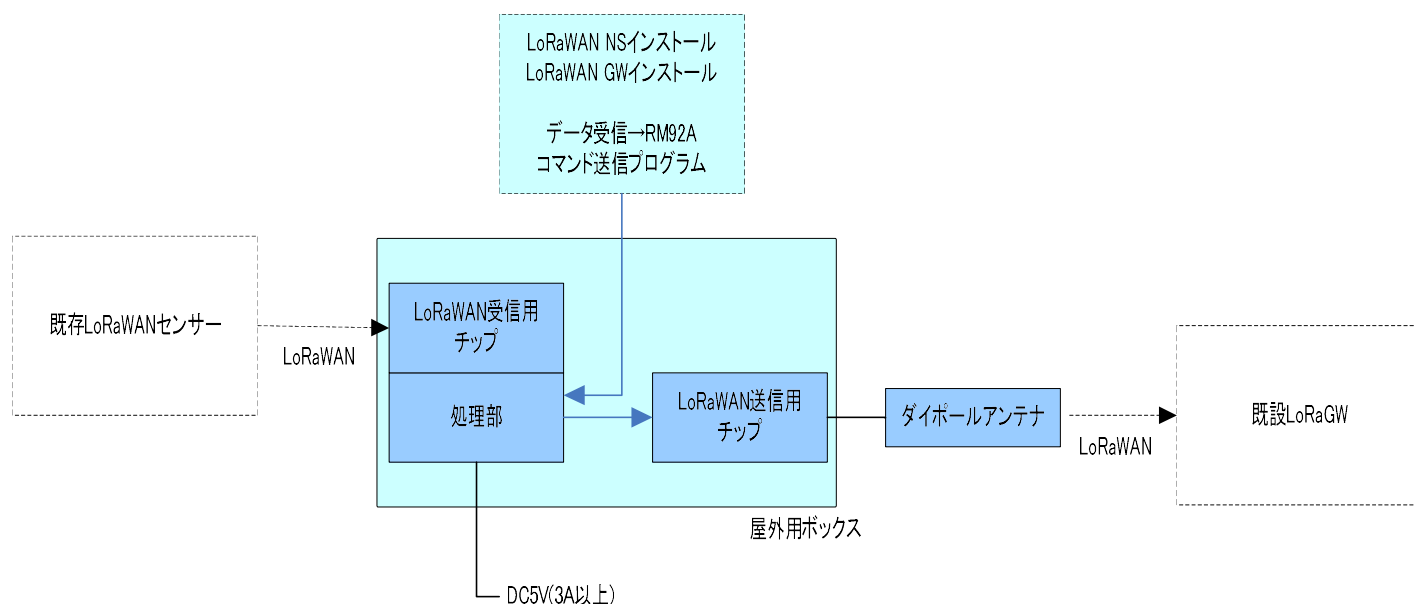

この装置は、端末から LoRaWAN 通信によって送信されるデータを受信します。受信したデータを、LTE-M、ELTRES、LAN、その他通信を経由して送信可能です。

また装置内には LoRaWAN ネットワークサーバとデータベース (DB) が組み込まれており、単体でも動作可能です。

主な事例

- 某鉄道機関、駅構内設備データの送信

上位通信

- LTE-M
- ELTRES
- LoRa
- LAN