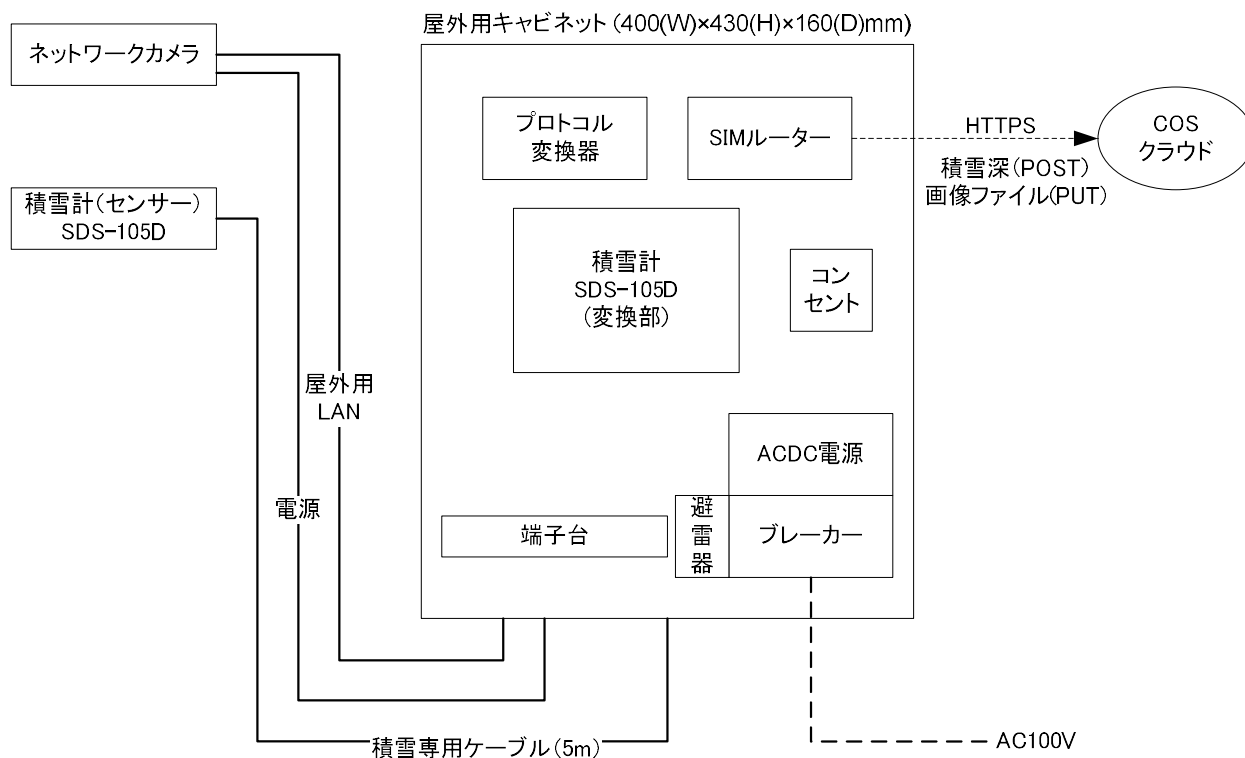

積雪データと設置したカメラの画像を同時に送信する機器です。

積雪計（SDS-105D 〈株〉スノーテック新潟製品）とのセットでご使用ください。

主な事例

- 某自治体にて積雪観測を実施
積雪計観測時刻と同期し、カメラ画像の撮影を行う

上位通信

- LAN
- センサー電源間欠電源機能 有